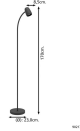

Caractéristiques Eglo Lampadaires
Salon Carlo Acier Noir | Convient pour
E14

[Voir le produit](#)

Informations Générales

| | |
|-----------------------------|-------------------------|
| Réf. | 254634 |
| EAN | 9008606360819 |
| Marque | Eglo |
| Nom du fabricant | STL/1 E14 BLACK 'CARLO' |
| Budgetlight Garantie Totale | 2 ans |

Informations techniques

| | |
|----------------------------|--|
| Technologie | Fixture Retrofit |
| Tension (V) | 220-240 |
| Dimmable | Oui, avec une ampoule dimmable seulement |
| Convient pour | E14 |
| Lampe Incluse | Non |
| Nombre de lampes | 1 |
| Puissance Maximale Estimée | 18 |
| Inclinable | Oui |
| Montage | Sol |
| Eclairage de Secours | Pas d'éclairage de secours |
| Référence Article | Retrofit Decorative Lighting |

Dimensions

| | |
|---------------|------|
| Largeur (mm) | 85 |
| Hauteur (mm) | 1700 |
| Diamètre (mm) | 325 |

Informations du capteur

| | |
|-----------------|------------------|
| Type de capteur | Pas de détecteur |
|-----------------|------------------|