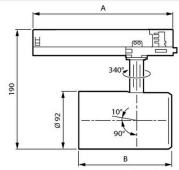

Type	Flux	CCT	Optic	A (mm)
PSU	205	840	HNB/HMB/HVBR/HVBR/HOVL/HHOVL	158
	495	PW930	NBMB/WB/VVBR/OVL	162

DIA	DIA.VLC	WVA
		All
		253
		224