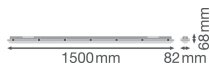

Caractéristiques Lot 6x Ledvance Réglette LED Étanche Imperméable 46W 5750lm - 830 Blanc Chaud | 150cm

[Voir le produit](#)

## Informations techniques

Technologie	LED Intégré
Tension (V)	220-240
Dimmable	Non
Couleur Claire	Blanc
Code Couleur	830 Blanc Chaud
Couleur de Lumière (Kelvin)	3000 Blanc Chaud
Indice de Rendu des Couleurs (Ra)	80-89
Options de couleur	Couleur unique
Efficacité Lumineuse (Lm/W)	125
Lampe Incluse	Oui
Longeur	150cm
Référence Article	Réglette LED Étanche

## Dimensions

Longueur (mm)	1500
Largeur (mm)	82
Hauteur (mm)	68