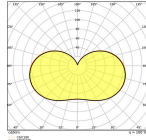

Caractéristiques Lot 6x Ledvance LED
Ampoule HQL LED P E27 41W 6000lm -
840 Blanc Froid | Équivalent 125W

[Voir le produit](#)

Informations Générales

Réf.	257422
EAN	8719157069830
Marque	Ledvance
Nom du fabricant	Multipack 6x HQL LED P 6000LM 41W 840 E27 LEDV
Vendu à l'unité - Carton complet	6
Budgetlight Garantie Totale	5 ans
Étiquette énergétique	D
Durée de Vie Moyenne (heure)	60000

Informations techniques

Technologie	LED
Référence Article	LED E27
Tension (V)	220-240
Dimmable	Non
Culot	E27 (Ampoule à vis standard)
Code Couleur	840 Blanc Froid
Couleur de Lumière (Kelvin)	4000 Blanc Froid
Indice de Rendu des Couleurs (Ra)	80-89
Couleur Claire	Blanc
Options de couleur	Couleur unique

Efficacité Lumineuse (Lm/W)	146
Type de capteur	Pas de détecteur

Information produit

Filtre UV	Non
Finition ampoule	Dépolie
Product Serie	HQL LED P

Dimensions

Longueur (mm)	195
Diamètre (mm)	85
Forme	Elliptique