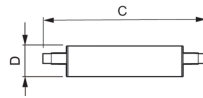

[Voir le produit](#)

Informations Générales

Réf.	230946
EAN	8718696714003
Marque	Philips
Nom du fabricant	CorePro LED linear D 14-120W R7S 118 830
Vendu à l'unité - Carton complet	10
Budgetlight Garantie Totale	2 ans
Étiquette énergétique	D
Ancienne Etiquette énergétique	A++
Durée de Vie Moyenne (heure)	15000

Informations techniques

Technologie	LED
Référence Article	R7s LED
Tension (V)	220-240
Dimmable	Oui
Culot	R7s
Code Couleur	830 Blanc Chaud
Couleur de Lumière (Kelvin)	3000 Blanc Chaud
Indice de Rendu des Couleurs (Ra)	80-89
Couleur Claire	Blanc
Options de couleur	Couleur unique
Efficacité Lumineuse (Lm/W)	142.9