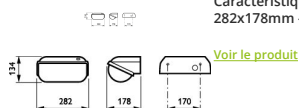

Caractéristiques Philips LED Sécurité Coreline BWC120 Blanc 14W 1800lm - 830 Blanc Chaud | 282x178mm - IP54 - Détecteur De Lumière

Informations Générales

EOC8 85194399

Informations Générales

Réf.	206963
EAN	8718291851943
Marque	Philips
Nom du fabricant	BWC120 LED18-/830 PSU II WH PH
Budgetlight Garantie Totale	5 ans
Durée de Vie Moyenne (heure)	50000

Dimensions

Longueur (mm)	282
Largeur (mm)	178
Hauteur (mm)	134

Informations du capteur

Type de capteur	Capteur de luminosité
-----------------	-----------------------

Pourquoi choisir Budgetlight?

 **Prix** bas garantis  Jusqu'à **7 ans de garantie**