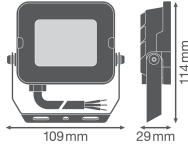

**Caractéristiques Ledvance Projecteur  
LED Compact Noir 10W 1000lm 100D -  
840 Blanc Froid | IP65 - Symétrique**

[Voir le produit](#)

## Informations de l'appareil

Montage	Surface
Lampe Incluse	Oui
Connexion du Luminaire	Cable, 3-pole
Couverture Optique	Verre Trempé
Distribution Lumineuse	Symétrique
Indice de Protection	IP65 - Résistant à la poussière et à l'eau (jets d'eau)
Protection Impacts	IK06
Température de Fonctionnement	-30 to +45
Couleur du Luminaire	Noir
Logement	Aluminium
Couleur du boitier	Noir
Product Serie	Compact

## Dimensions

Longueur (mm)	1000
Largeur (mm)	109
Hauteur (mm)	29