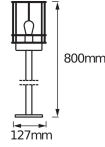

Caractéristiques Ledvance LED Lampadaire extérieur E27 Endura Classic Post Acier | 80cm

[Voir le produit](#)

Informations Générales

Réf.	243539
EAN	4058075206588
Marque	Ledvance
Nom du fabricant	ENDURA CLASSIC POST 80CM E27 ST LEDV
Budgetlight Garantie Totale	5 ans

Informations techniques

Culot	E27 (Ampoule à vis standard)
Technologie	LED Intégré
Tension (V)	220-240
Dimmable	Non
Lampe Incluse	Non
Montage	Sol
Référence Article	LED Bollard

Informations de l'appareil

Indice de Protection	IP44 - Résistant aux éclaboussures
Product Serie	Endura

Dimensions

Longueur (mm) 800

Largeur (mm) 800

Informations du capteur

Type de capteur Pas de détecteur

Pourquoi choisir Budgetlight?