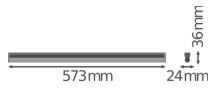

Caractéristiques Ledvance Réglette LED Linear Compact High Output  
10W 1000lm - 840 Blanc Froid | 60cm

[Voir le produit](#)

## Informations techniques

Technologie	LED Intégré
Tension (V)	220-240
Dimmable	Non
Couleur Claire	Blanc
Code Couleur	840 Blanc Froid
Couleur de Lumière (Kelvin)	4000 Blanc Froid
Indice de Rendu des Couleurs (Ra)	80-89
Options de couleur	Couleur unique
Efficacité Lumineuse (Lm/W)	100
Facteur de puissance	>0.50
Lampe Incluse	Oui
Convient pour l'Extérieur	Non
Longeur	60cm
Référence Article	Réglette LED

## Dimensions

---

Longueur (mm)	573
Largeur (mm)	24
Hauteur (mm)	36