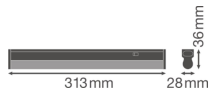

Caractéristiques Ledvance Réglette LED Linear Compact
Commutateur 4W 400lm - 830 Blanc Chaud | 30cm

[Voir le produit](#)

Informations Générales

Réf.	234131
EAN	4058075106079
Marque	Ledvance
Nom du fabricant	LN COMP SWITCH 300 4W/3000K
Budgetlight Garantie Totale	5 ans
Durée de Vie Moyenne (heure)	50000

Informations techniques

Technologie	LED Intégré
Tension (V)	220-240
Dimmable	Non
Couleur Claire	Blanc
Code Couleur	830 Blanc Chaud
Couleur de Lumière (Kelvin)	3000 Blanc Chaud
Indice de Rendu des Couleurs (Ra)	80-89
Options de couleur	Couleur unique
Efficacité Lumineuse (Lm/W)	100
Facteur de puissance	>0.50
Lampe Incluse	Oui
Convient pour l'Extérieur	Non
Longeur	30cm
Référence Article	Réglette LED