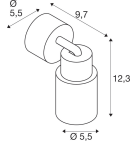

[Voir le produit](#)

Informations Générales

Réf.	260561
EAN	4024163294416
Marque	SLV
Nom du fabricant	PURI 2.0 Tube, wand- en plafondopbouwarmatuur, 1x max. 6W GU10, zwart/
Budgetlight Garantie Totale	5 ans
Durée de Vie Moyenne (heure)	0

Informations techniques

Technologie	Fixture Retrofit
Tension (V)	220-240
Dimmable	Oui, avec une ampoule dimmable seulement
Convient pour	GU10
Lampe Incluse	Non
Nombre de lampes	1
Puissance Maximale Estimée	6
Inclinable	Oui
Montage	Plafond, Fixation murale
Eclairage de Secours	Pas d'éclairage de secours
Référence Article	Retrofit Decorative Lighting