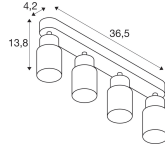

Caractéristiques SLV Puri 2.0 Aluminium Spot Blanc | Convient pour 4x GU10

[Voir le produit](#)

Informations Générales

Réf.	260611
EAN	4024163293808
Marque	SLV
Nom du fabricant	PURI 2.0 Tube, wand- en plafondopbouwarmatuur, long, 4x max. 6W GU10,
Budgetlight Garantie Totale	5 ans
Durée de Vie Moyenne (heure)	0

Informations techniques

Technologie	Fixture Retrofit
Tension (V)	220-240
Dimmable	Oui, avec une ampoule dimmable seulement
Convient pour	GU10
Lampe Incluse	Non
Nombre de lampes	4
Puissance Maximale Estimée	6
Inclinable	Oui
Montage	Plafond, Fixation murale
Eclairage de Secours	Pas d'éclairage de secours
Référence Article	Retrofit Decorative Lighting

Dimensions

Longueur (mm)	365
Largeur (mm)	55
Hauteur (mm)	138

Informations du capteur

Type de capteur	Pas de détecteur
-----------------	------------------

Pourquoi choisir Budgetlight?

Prix bas garantis

Jusqu'à **7 ans de garantie**