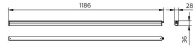

Technische Daten Philips LED Deckenleuchte
Ledinaire BN021C 20W 1900lm - 830 Warmweiß |
120cm

[Produkt ansehen](#)

Technische Daten

Artikelnummer	243479
EAN	8719514527911
Marke	Philips
Herstellername	BN021C LED19S/830 L1200
Budgetlight All-in Garantie	3 Jahre
Durchschnittliche Lebensdauer (Stunden)	30000

Technische Informationen

Technologie	LED Integriert
Lampen Spannung (V)	220-240
Dimmbar	Nicht dimmbar
Helle Farbe	Weiß
Farbcode	830 Warmweiß
Lichtfarbe (Kelvin)	3000 Warmweiß
Farbwiedergabestufe (Ra)	80-89
Farbsteuerung	Einzelfarbe
Lumen Watt Verhältnis (Lm/W)	95
Leistungsfaktor	>0.90
Inkl. Leuchtmittel	Ja
Länge	120cm
Produkttyp	LED Deckenleuchte

Informationen zur Leuchte

EOC8	52791199
Befestigung	Oberflächenmontage
Leuchtenverbindung	PI [Steckverbindung]
Optikabdeckung	PC (Polycarbonat)
IP-Schutzklasse	IP20 - nahezu staubdicht
Prallschutz	IK02 - 0.20 Joule
Betriebstemperatur	-20°C bis +40°C
Gehäuse	Aluminium
Sockelfarbe	Weiß
Farbe des Gehäuses	Weiß
Product Serie	BN021C

Masse

Länge (mm)	1186
Breite (mm)	28.4
Höhe (mm)	35.7

Sensorinformationen

Sensortyp	Kein Sensor
-----------	-------------

Warum BudgetLight?

-  die **besten Preise**
-  bis zu **7 Jahre Garantie**
-  einfache **Retour**
-  **effiziente LEDs**