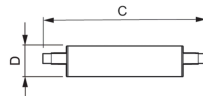

Technische Daten Philips Corepro LED Linear R7s 118mm
14W 1800lm - 840 Kaltweiß | Dimmbar - Ersatz Für 120W

[Produkt ansehen](#)

Technische Daten

Artikelnummer	224256
EAN	8718696578810
Marke	Philips
Herstellername	CorePro R7S 118mm 14-100W 840 D
Menge in der Originalverpackung	10
Budgetlight All-in Garantie	2 Jahre
Energieeffizienzklasse	E
Energieeffizienzklasse alt	A+
Durchschnittliche Lebensdauer (Stunden)	15000

Technische Informationen

Technologie	LED
Produkttyp	R7s LED
Lampen Spannung (V)	220-240
Dimmbar	Dimmbar
Sockel	R7s
Farbcode	840 Kaltweiß
Lichtfarbe (Kelvin)	4000 Kaltweiß
Farbwiedergabestufe (Ra)	80-89
Helle Farbe	Weiß
Farbsteuerung	Einzelfarbe
Lumen Watt Verhältnis (Lm/W)	128.6

Sensortyp	Kein Sensor
-----------	-------------

Produktinformationen

EOC8	57881000
------	----------

Product Serie	CorePro
---------------	---------

Masse

Länge (mm)	118
------------	-----

Durchmesser (mm)	29
------------------	----