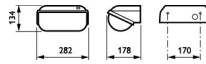

Technische Daten Philips LED Sicherheit Coreline BWC120 Schwarz 14W 1800lm - 830 Warmweiß | 282x178mm - IP54 - Lichtsensor

[Produkt ansehen](#)

Technische Daten

EOC8 85196799

Technische Daten

Artikelnummer	206961
EAN	8718291851967
Marke	Philips
Herstellername	BWC120 LED18-/830 PSU II BK PH
Budgetlight All-in Garantie	5 Jahre
Durchschnittliche Lebensdauer (Stunden)	50000

Technische Informationen

Technologie	LED Integriert
Lampen Spannung (V)	220-240
Dimmbar	Nicht dimmbar
Farbcode	830 Warmweiß
Lichtfarbe (Kelvin)	3000 Warmweiß
Farbwiedergabestufe (Ra)	80-89
Helle Farbe	Weiß
Farbsteuerung	Einzelfarbe
Lumen Watt Verhältnis (Lm/W)	95
Schwenkbar	Nein
Produkttyp	LED Bulkhead

Masse

Länge (mm)	282
Breite (mm)	178
Höhe (mm)	134

Sensorinformationen

Sensortyp	Dämmerungsschalter
-----------	--------------------

Warum BudgetLight?

-  die **besten Preise**
-  bis zu **7 Jahre Garantie**
-  einfache **Retour**
-  **effiziente LEDs**