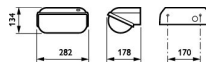

Technische Daten Philips LED Sicherheit Coreline BWC120 Weiß 14W 1800lm - 830 Warmweiß | 282x178mm - IP54 - Lichtsensor

[Produkt ansehen](#)

Technische Daten

EOC8 85194399

Technische Daten

Artikelnummer	206963
EAN	8718291851943
Marke	Philips
Herstellername	BWC120 LED18-/830 PSU II WH PH
Budgetlight All-in Garantie	5 Jahre
Durchschnittliche Lebensdauer (Stunden)	50000

Technische Informationen

Technologie	LED Integriert
Lampen Spannung (V)	220-240
Dimmbar	Nicht dimmbar
Farbcode	830 Warmweiß
Lichtfarbe (Kelvin)	3000 Warmweiß
Farbwiedergabestufe (Ra)	80-89
Helle Farbe	Weiß
Farbsteuerung	Einzelfarbe
Lumen Watt Verhältnis (Lm/W)	95
Schwenkbar	Nein
Produkttyp	LED Bulkhead

Masse

Länge (mm)	282
Breite (mm)	178
Höhe (mm)	134

Sensorinformationen

Sensortyp	Dämmerungsschalter
-----------	--------------------

Warum BudgetLight?

-  die **besten Preise**
-  bis zu **7 Jahre Garantie**
-  einfache **Retour**
-  **effiziente LEDs**