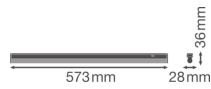

Technische Daten Ledvance LED Deckenleuchte Linear Kompakt Schalter
8W 800lm - 840 Kaltweiß | 60cm

[Produkt ansehen](#)

Technische Daten

Artikelnummer	234134
EAN	4058075106130
Marke	Ledvance
Herstellername	LN COMP SWITCH 600 8W/4000K
Budgetlight All-in Garantie	5 Jahre
Durchschnittliche Lebensdauer (Stunden)	50000

Technische Informationen

Technologie	LED Integriert
Lampen Spannung (V)	220-240
Dimmbar	Nicht dimmbar
Helle Farbe	Weiß
Farbcode	840 Kaltweiß
Lichtfarbe (Kelvin)	4000 Kaltweiß
Farbwiedergabestufe (Ra)	80-89
Farbsteuerung	Einzelfarbe
Lumen Watt Verhältnis (Lm/W)	100
Leistungsfaktor	>0.50
Inkl. Leuchtmittel	Ja
Draußen nutzbar	Nein
Länge	60cm
Produkttyp	LED Deckenleuchte